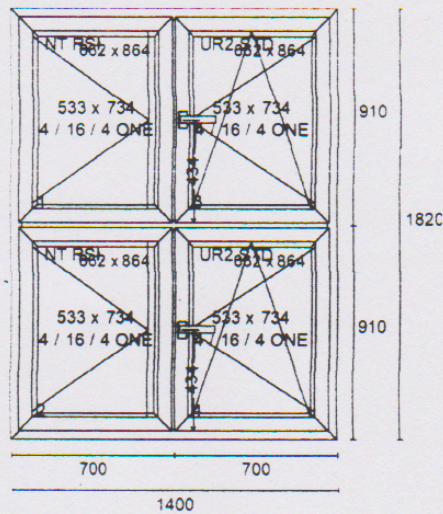

Parametry okien PCV

Poz. 1 Sztuk: 4 / 5 Kolor: 601.6 BIAŁY uszcz. Typ: ARCADE CLASSIC

Gabaryt 1400 X 1820 OKNO

Rodzaj szkła : 4 / 16 / 4 ONE

Listwa : OKRĄGŁA

Wym.szklą : 533 X 734 Pakiet : 24

Wym.skrzydła : 1 663 X 864

2 663 X 864

3 663 X 864

4 663 X 864

Wzmocnienie 2mm w ramie

Symbol	Ilość	Wymiar	Kąty	Nazwa
14465 601.6 BIAŁY uszcz. SZARA	8	1826	45 45	Rama Arcade 63 mm LA763/D 601.6 BIAŁY uszcz. SZARA
14465 601.6 BIAŁY uszcz. SZARA	8	1406	45 45	Rama Arcade 63 mm LA763/D 601.6 BIAŁY uszcz. SZARA
14466 601.6 BIAŁY uszcz. SZARA	32	870	45 45	Skrzydło Arcade 79 mm nielicujące ZA 779/FD 601.6 BIAŁY
14466 601.6 BIAŁY uszcz. SZARA	32	669	45 45	Skrzydło Arcade 79 mm nielicujące ZA 779/FD 601.6 BIAŁY
14474 601.6 BIAŁY uszcz. SZARA	8	778	90 90	Słupek ruchomy Arcade 64mm SZA 710/D 601.6 BIAŁY uszcz.
14842 601.6 biały uszcz. szara	4	1316	90 90	Słupek stały Arcade 82 mm TA 720/FD 601.6 biały uszcz. szara